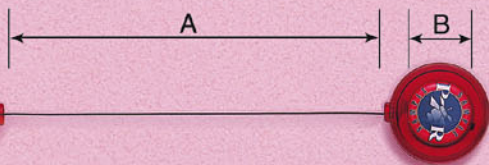

ブルー
(上表面 / 下裏面)
材質: ABS

リールキーホルダー

イエロー オレンジ グリーン レッド パープル ブラック

P207

イエロー オレンジ グリーン レッド パープル ホワイト

P203

P207、P203は表面に名入れ用の落とし(凹面)があります。

原寸大
材質:鉄(チェーン部分は真鍮)

P207-ID ブラック

P203 (丸型)の
ID型もあります
(P203-ID)

仕様

名入れ例
(ドームシール貼り)

カラー仕様一覧

カラー	品番	P207 P203	P207-ID P203-ID	152A 201A
ブルー		○		
イエロー		○		
オレンジ		○		
グリーン		○		
レッド		○		
パープル		○		
ブラック		○	○	
ホワイト		○	○	
メッキ				クロムメッキ

★A(ストローク) ★P203・P207:約60cm 152A:約40cm 201A:約50cm

★B(名入シール) ★P203:φ19.5mm P207:□21mm