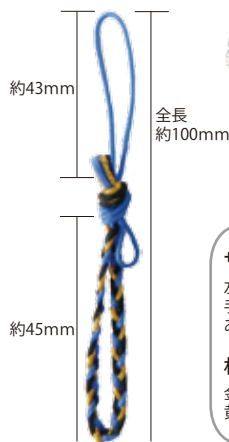

結び根付

管理No.5125

戦国武将 モチーフ

写真は原寸大

No.2
(青/黒/金)
伊達政宗

No.4
(紫/金/銀)
本多忠勝

No.5
(紫/黒/金)
織田信長

No.6
(赤/白/金)
真田幸村

No.8
(白/黒/金)
上杉謙信

野球チーム モチーフ

写真は原寸大

No.1
(黄/白/黒)
タイガース風カラー

No.3
(薄青/白/紺)
ドラゴンズ風カラー

No.7
(橙/白/黒)
ジャイアンツ風カラー

結び根付

サイズ
左図参照
手作りのため±5mm程度の誤差がございます。
あらかじめご了承ください。