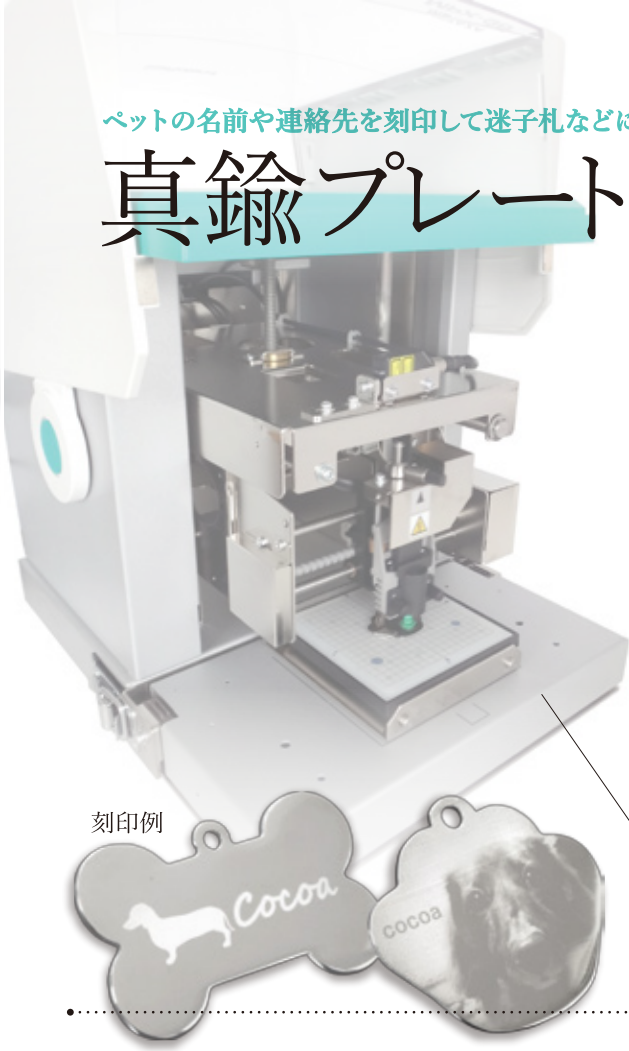

楕円型
KD28

丸型
KM25

長方形
KK25

ハート型
KH25

ペットの名前や連絡先を刻印して迷子札などに

真鍮プレート

最小ロット
10コ〜

刻印例