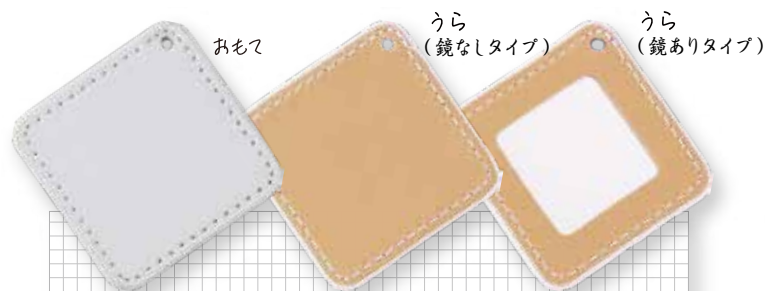

絶妙なサイズ感がかわいい!印刷できるチャーム

PU LEATHER

PLATE CHARM

イラスト・写真の多彩な表現が UVプリントで可能に!

印刷するだけで、あっという間にオリジナルチャームが完成!
かたちの豊富なバリエーションに加え、裏面はミラー付きタイプ
と、シンプルなタイプの2種類からお選びいただけます。

(※Tシャツ型はシンプルタイプのみで、表裏印刷が可能です。)

- 材質: 表裏レザー…合皮 (PU)
鏡…アクリル
- カラー: 表面…ホワイト 裏面: ブラウン
(※Tシャツ型のみ裏面もホワイト)
- 包装: 個別OPP袋入り

最小ロット
100コ~

ガチャガチャの
カプセルにも入る大きさです

組み合わせパーツ次第で
いろいろなものに
取り付けられます

PU(合皮)プレートチャーム

※コバの厚みにより大きさが若干変動する場合がございます。

Square

PLATE & MIRROR

46×46角型 (鏡なし): W46.5 × H46.5 × D3 (mm)
 46×46角型 (鏡あり): W46.5 × H46.5 × D3.5 (mm)
 穴の大きさ: φ3mm

T-shirt

PLATE ※Tシャツ型はシンプルタイプのみ

52×50Tシャツ型 : W52 × H49.5 × D3 (mm)
 穴の大きさ: φ3mm

※Tシャツタイプのみ表裏印刷可

Round

PLATE & MIRROR

51×51丸型 (鏡なし): φ51.5 × D3 (mm)
 51×51丸型 (鏡あり): φ51.5 × D3.5 (mm)
 穴の大きさ: φ3mm

Star

PLATE & MIRROR

49×47星型 (鏡なし): W49 × H47 × D3 (mm)
 49×47星型 (鏡あり): W49 × H47 × D3.5 (mm)
 穴の大きさ: φ3mm

Diamond

PLATE & MIRROR

60×60菱型 (鏡なし): W60 × H60 × D3 (mm)
 60×60菱型 (鏡あり): W60 × H60 × D3.5 (mm)
 穴の大きさ: φ3mm